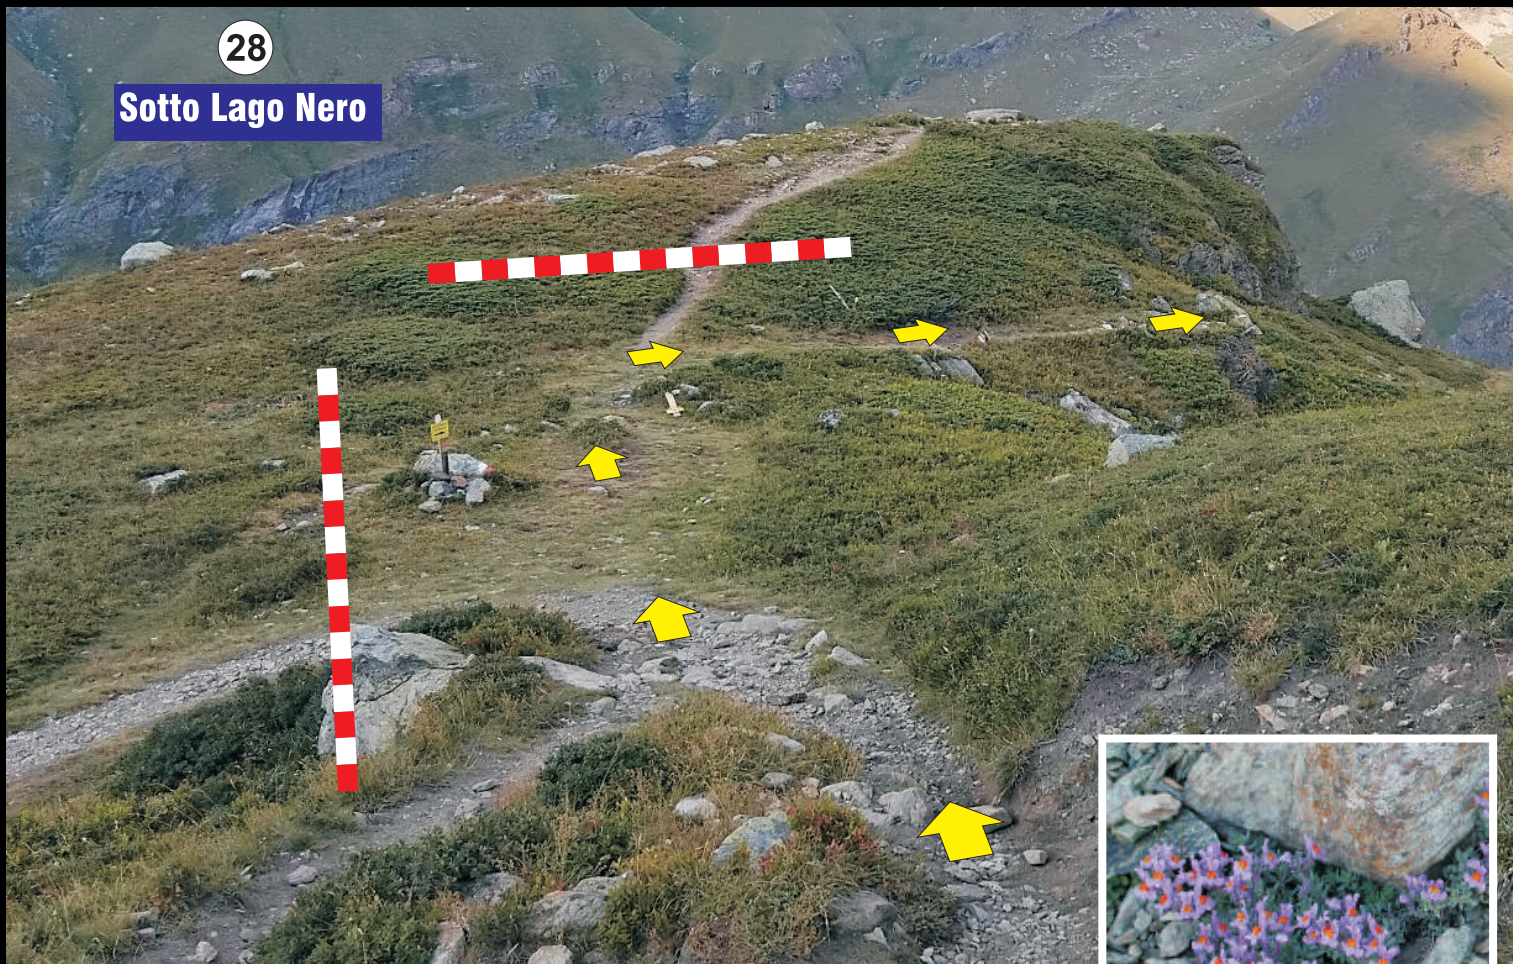

Usseglio

Si correrà il 1 agosto 2026

laviadiannibale.it

LA VIA DI ANNIBALE[®]

terribile & magnifica 52 - 42 - 24 km

24 km

Usseglio

Si correrà il 1 agosto 2026

laviadiannibale.it

27

Lago Nero

Quota 2005 m

Lago Malciaussia

LA VIA DI ANNIBALE[®]

terribile & magnifica 52 - 42 - 24 km

24 km

Usseglio

Si correrà il 1 agosto 2026

laviadiannibale.it

28

Sotto Lago Nero

Linaria alpina

Lago Malciaussia

LA VIA DI ANNIBALE[®]

terribile & magnifica 52 - 42 - 24 km

24 km

Usseglio

Si correrà il 1 agosto 2026

laviadiannibale.it

LA VIA DI ANNIBALE[®]

terribile&magnifica 52 - 42 - 24 km

24 km