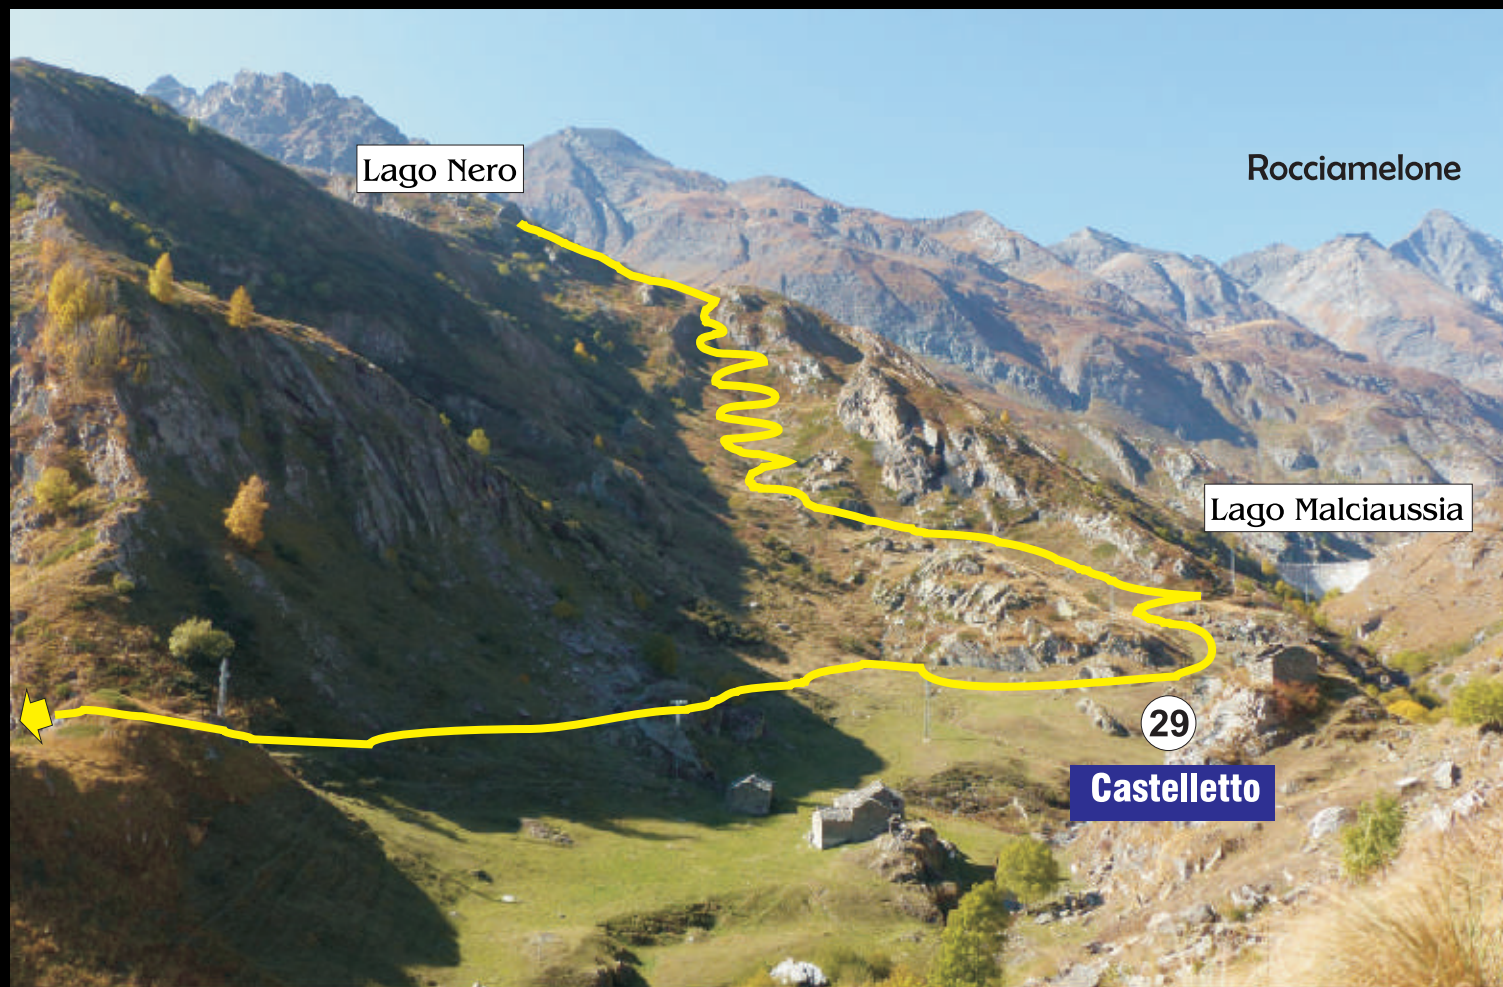

laviadiannibale.it

27

Lago Nero

Quota 2005 m

Lago Malciaussia

LA VIA DI ANNIBALE[®]

terribile & magnifica 52 - 42 - 24 km

24 km

Usseglio

Si correrà il 1 agosto 2026

laviadiannibale.it

28

Sotto Lago Nero

Linaria alpina

Lago Malciaussia

LA VIA DI ANNIBALE[®]

terribile & magnifica 52 - 42 - 24 km

24 km

Usseglio

Si correrà il 1 agosto 2026

laviadiannibale.it

LA VIA DI ANNIBALE[®]

terribile&magnifica 52 - 42 - 24 km

24 km

laviadiannibale.it

Rocciamelone 3538 m

Lago Nero

Lago di Malciaussia

Semprevivo dei monti

30

Guado Monte Carlo

Via di rientro - abbandono