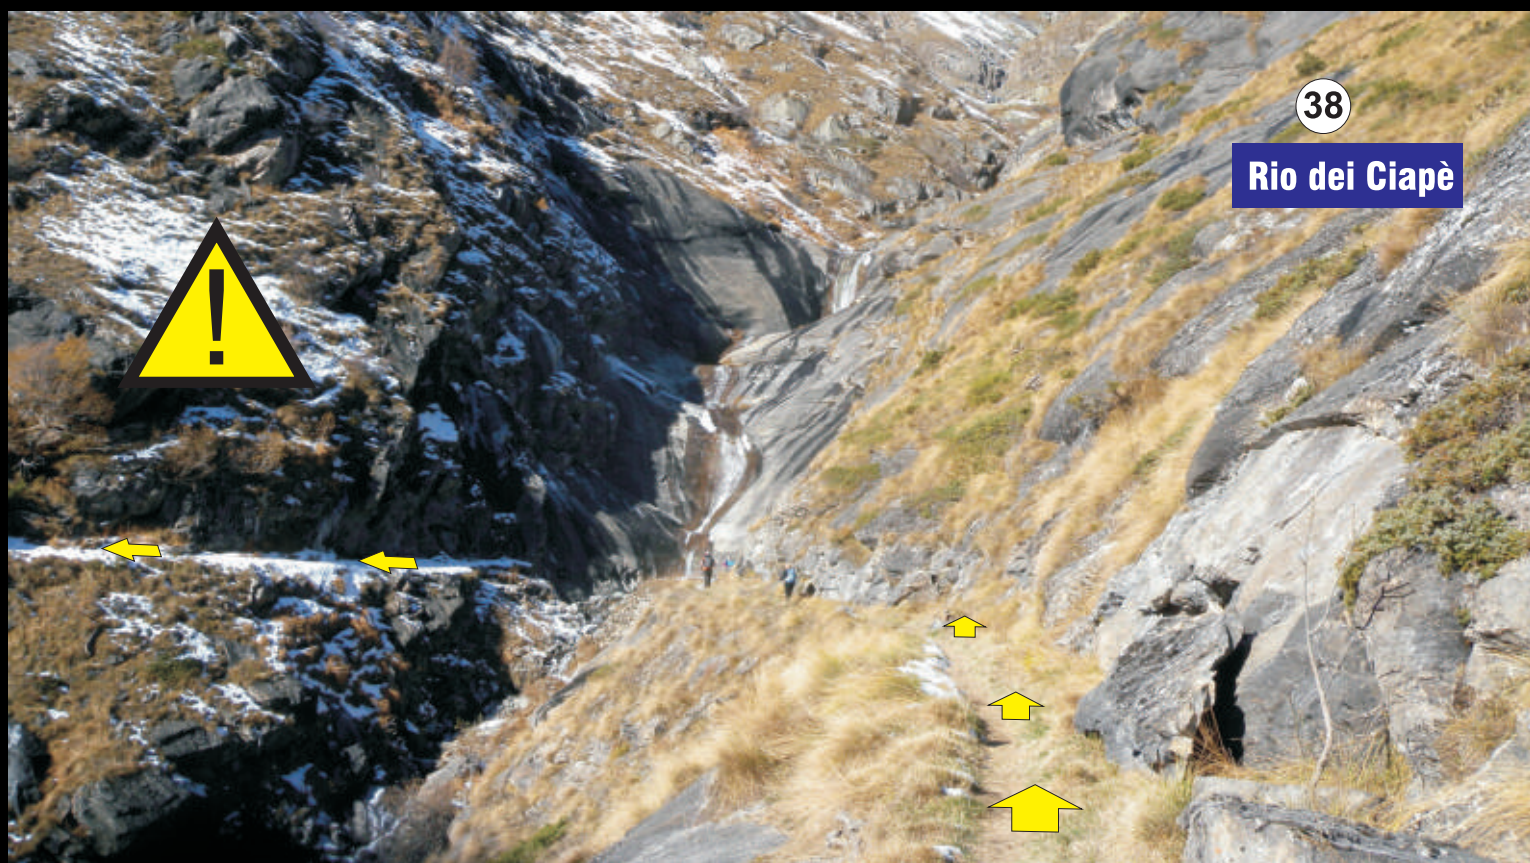

LA VIA DI ANNIBALE®

terribile & magnifica 52 - 42 - 24 km

24 km

Usseglio

Si correrà il 1 agosto 2026

laviadiannibale.it