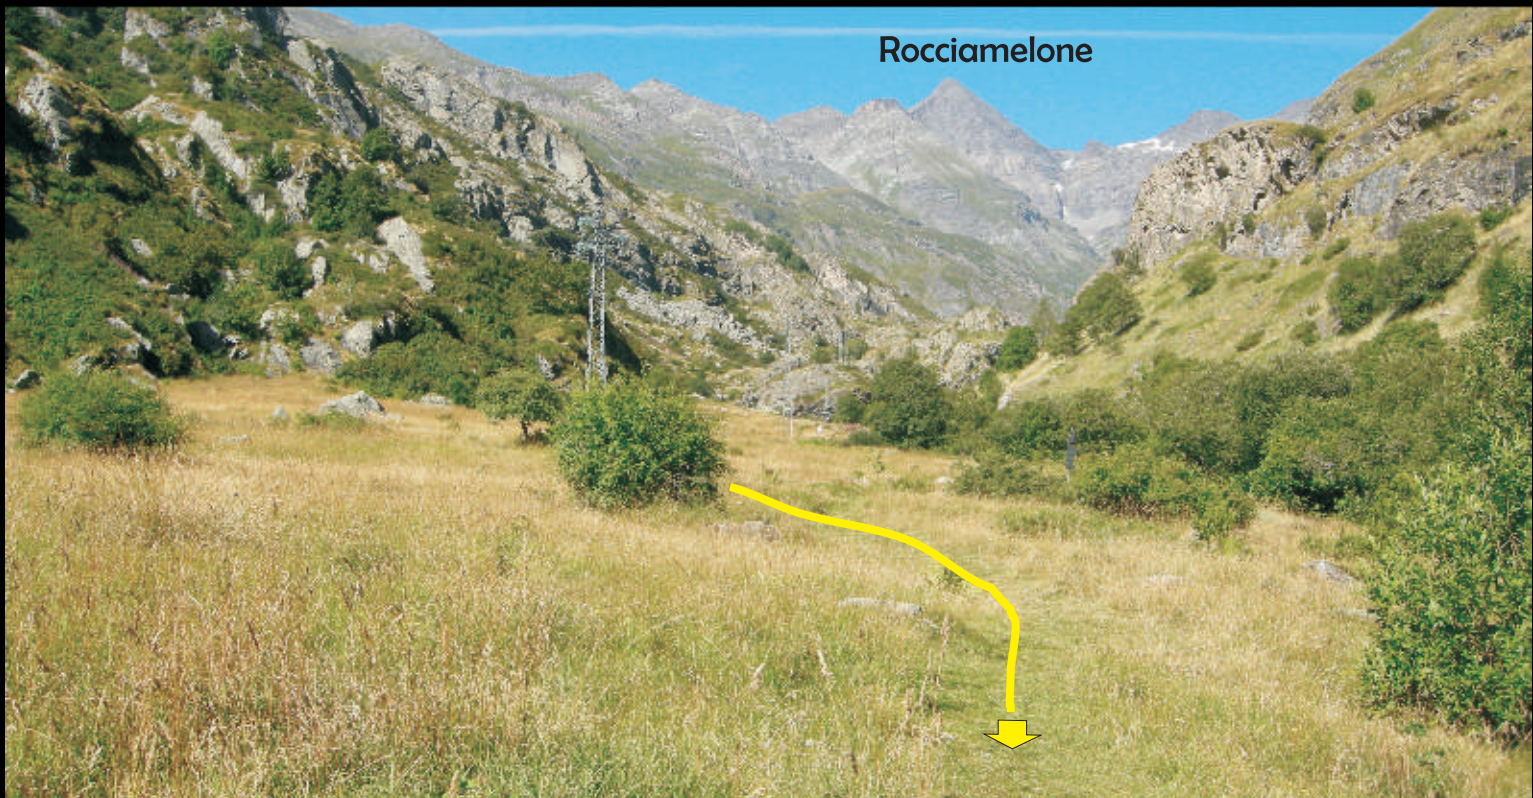

LA VIA DI ANNIBALE®

terribile&magnifica 52 - 42 - 24 km

24 km

Usseglio

Si correrà il 1 agosto 2026

laviadiannibale.it