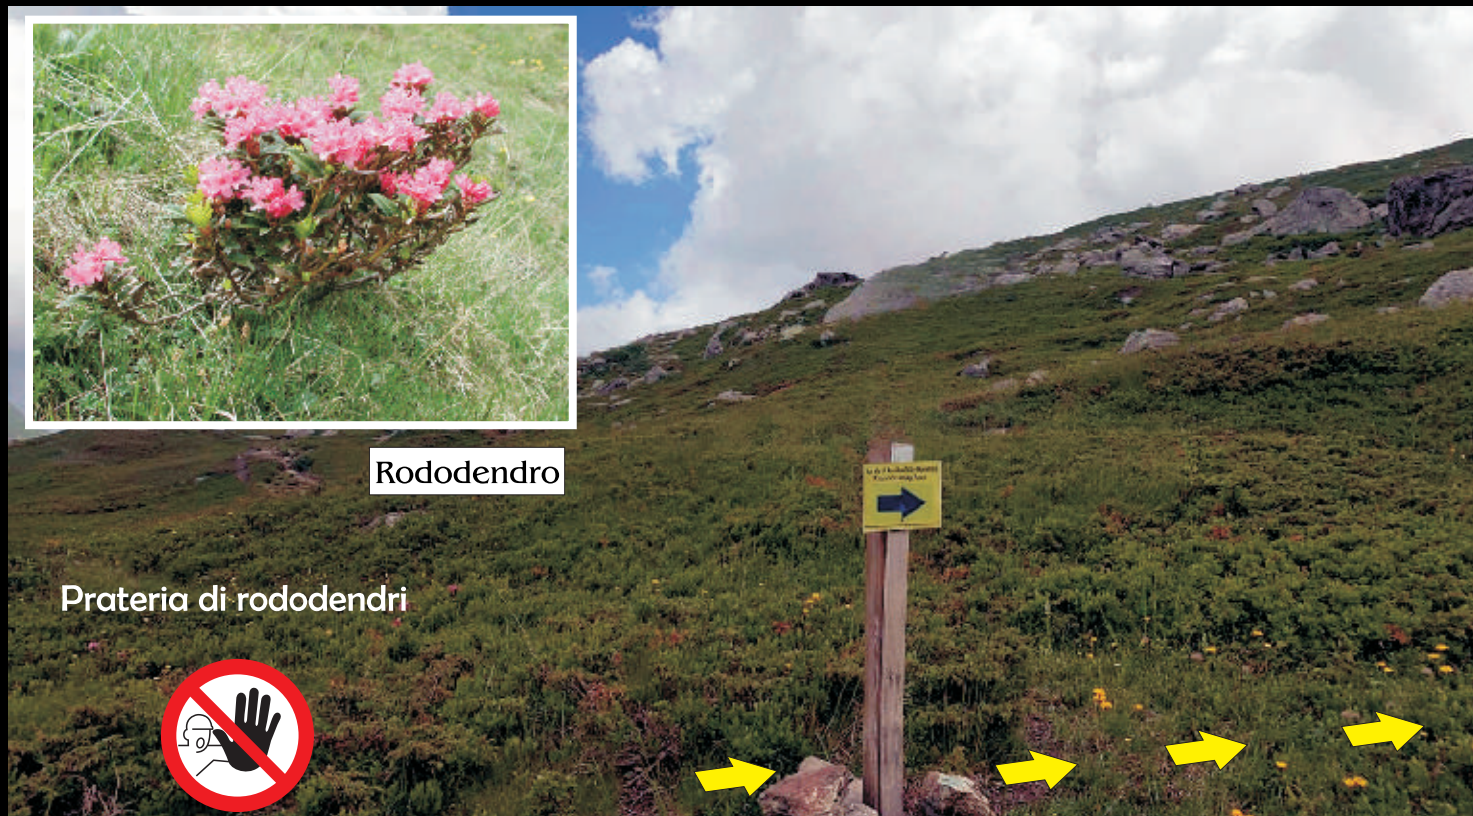

Usseglio

Si correrà il 1 agosto 2026

laviadiannibale.it

Rododendro

Prateria di rododendri

LA VIA DI ANNIBALE[®]

terribile&magnifica 52 - 42 - 24 km

24 km