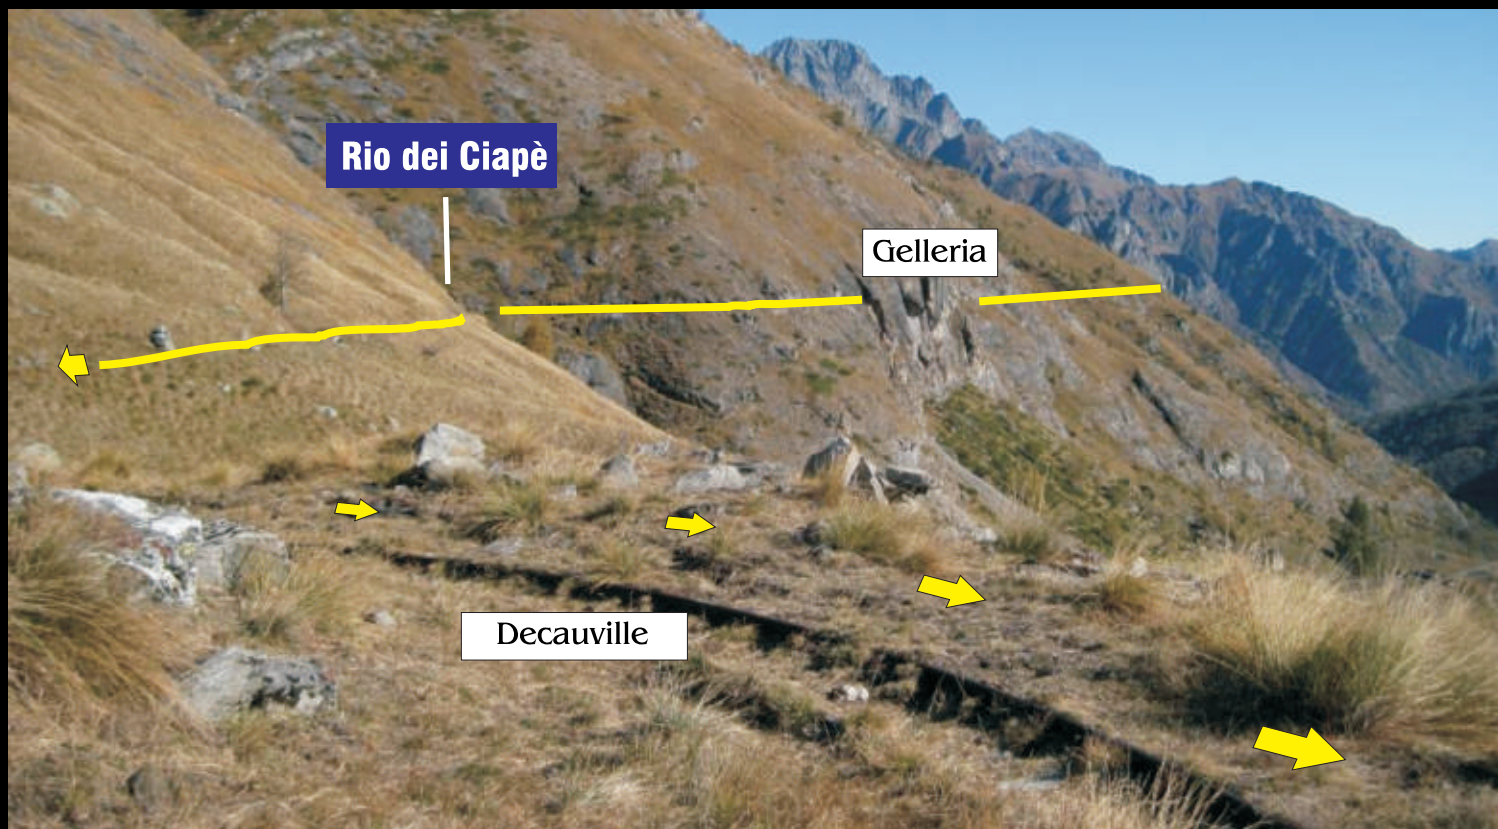

Si correrà il 1 agosto 2026

laviadiannibale.it

Obbligo luce frontale

Galleria

Ingresso

Uscita

LA VIA DI ANNIBALE[®]

terribile & magnifica 52 - 42 - 24 km

24 km

Usseglio

Si correrà il 1 agosto 2026

laviadiannibale.it

LA VIA DI ANNIBALE[®]

terribile&magnifica 52 - 42 - 24 km

24 km

Usseglio

Si correrà il 1 agosto 2026

laviadiannibale.it

LA VIA DI ANNIBALE[®]

terribile & magnifica 52 - 42 - 24 km

24 km

Usseglio

Si correrà il 1 agosto 2026

laviadiannibale.it

LA VIA DI ANNIBALE[®]

terribile&magnifica 52 - 42 - 24 km

24 km

Usseglio

Si correrà il 1 agosto 2026

laviadiannibale.it

Rocciamelone

Corde fisse