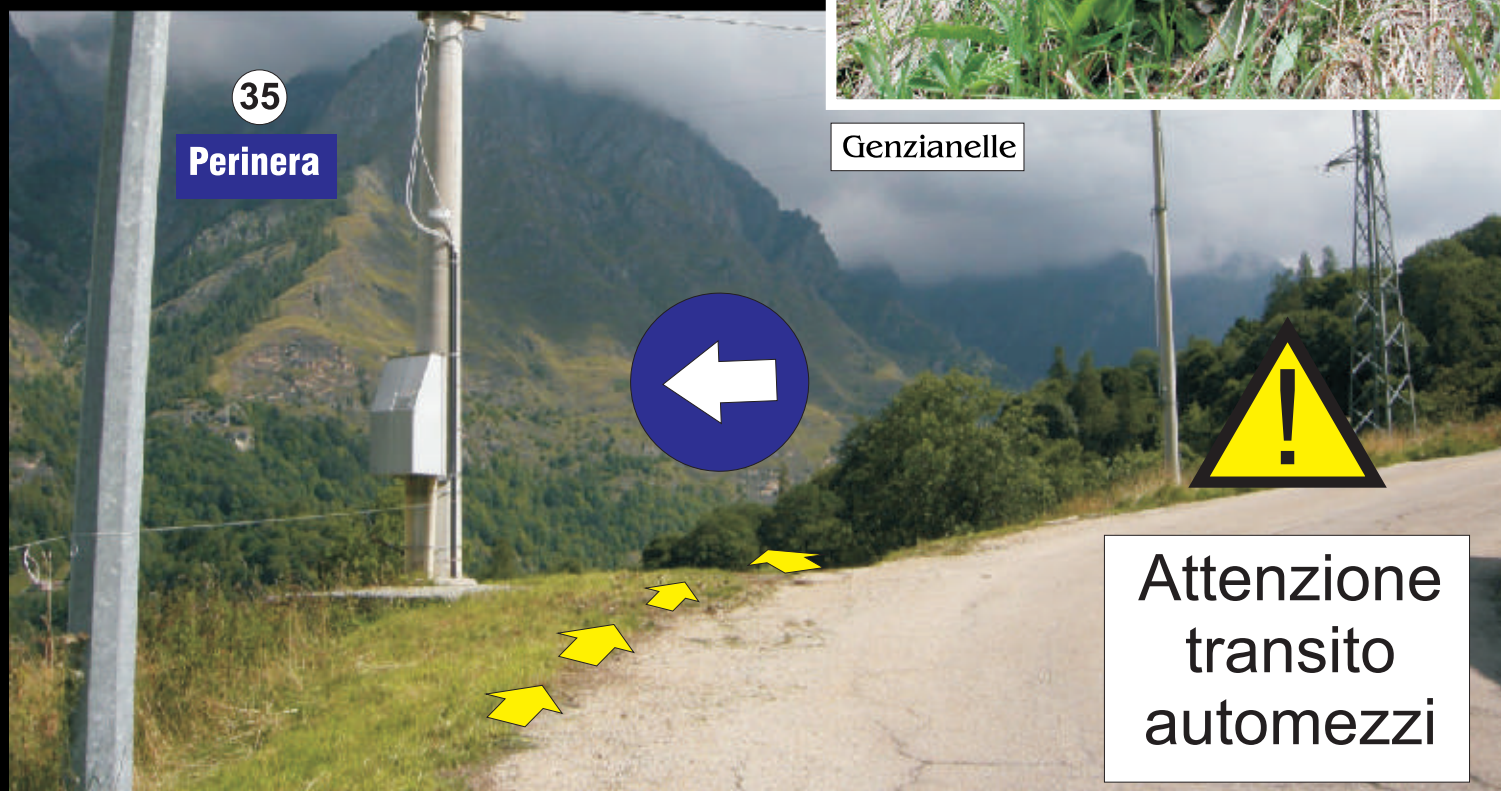

laviadiannibale.it

LA VIA DI ANNIBALE[®]

terribile & magnifica 52 - 42 - 24 km

24 km

Usseglio

Si correrà il 1 agosto 2026

laviadiannibale.it

LA VIA DI ANNIBALE[®]

terribile&magnifica 52 - 42 - 24 km

24 km

Usseglio

Si correrà il 1 agosto 2026

laviadiannibale.it

LA VIA DI ANNIBALE[®]

terribile & magnifica 52 - 42 - 24 km

24 km

Usseglio

Si correrà il 1 agosto 2026

laviadiannibale.it

Genzianelle

Attenzione
transito
automezzi

LA VIA DI ANNIBALE[®]

terribile&magnifica 52 - 42 - 24 km

24 km