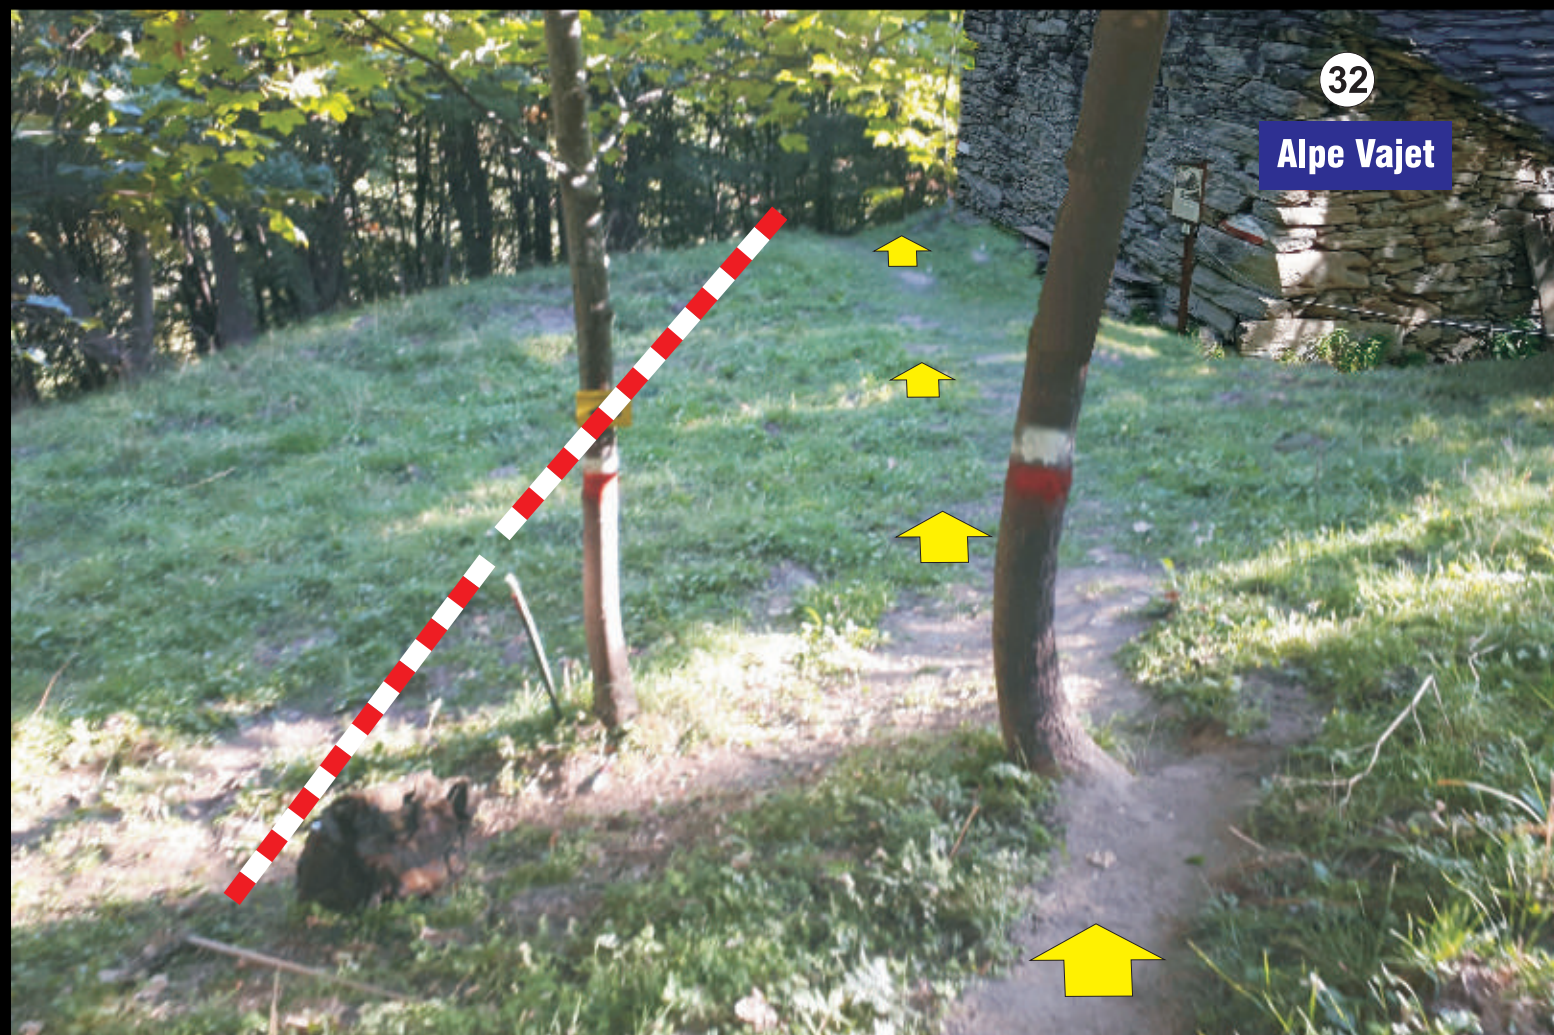

LA VIA DI ANNIBALE[®]

terribile & magnifica 52 - 42 - 24 km

24 km

Usseglio

Si correrà il 1 agosto 2026

laviadiannibale.it

NON bere - Not drinkable

31

La torbiera del Lago Falin

km 16,2

PALUDE

LA VIA DI ANNIBALE[®]

terribile & magnifica 52 - 42 - 24 km

24 km

Usseglio

Si correrà il 1 agosto 2026

laviadiannibale.it

LA VIA DI ANNIBALE[®]

terribile & magnifica 52 - 42 - 24 km

24 km

Usseglio

Si correrà il 1 agosto 2026

laviadiannibale.it

LA VIA DI ANNIBALE[®]