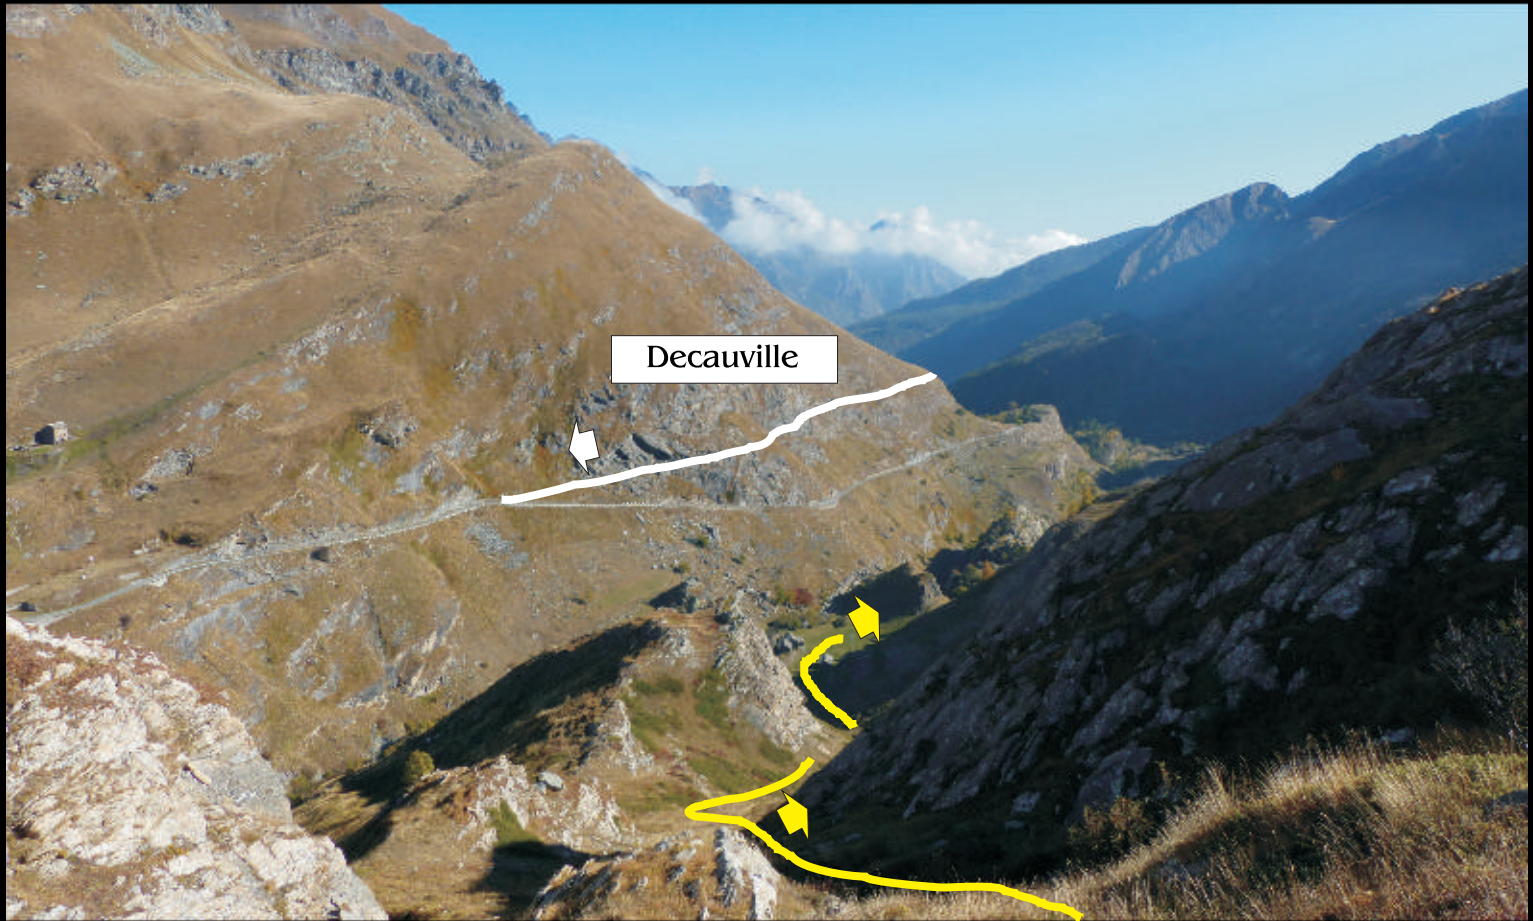

Usseglio

Si correrà il 1 agosto 2026

laviadiannibale.it

28

Sotto Lago Nero

Linaria alpina

Lago Malciaussia

LA VIA DI ANNIBALE[®]

terribile & magnifica 52 - 42 - 24 km

24 km

Usseglio

Si correrà il 1 agosto 2026

laviadiannibale.it

LA VIA DI ANNIBALE[®]

terribile&magnifica 52 - 42 - 24 km

24 km

Usseglio

Si correrà il 1 agosto 2026

laviadiannibale.it

LA VIA DI ANNIBALE[®]

terribile & magnifica 52 - 42 - 24 km

24 km

Usseglio

Si correrà il 1 agosto 2026

laviadiannibale.it

Rocciamelone 3538 m

Lago Nero

Lago di Malciaussia

Semprevivo dei monti

30

Guado Monte Carlo

Via di rientro - abbandono