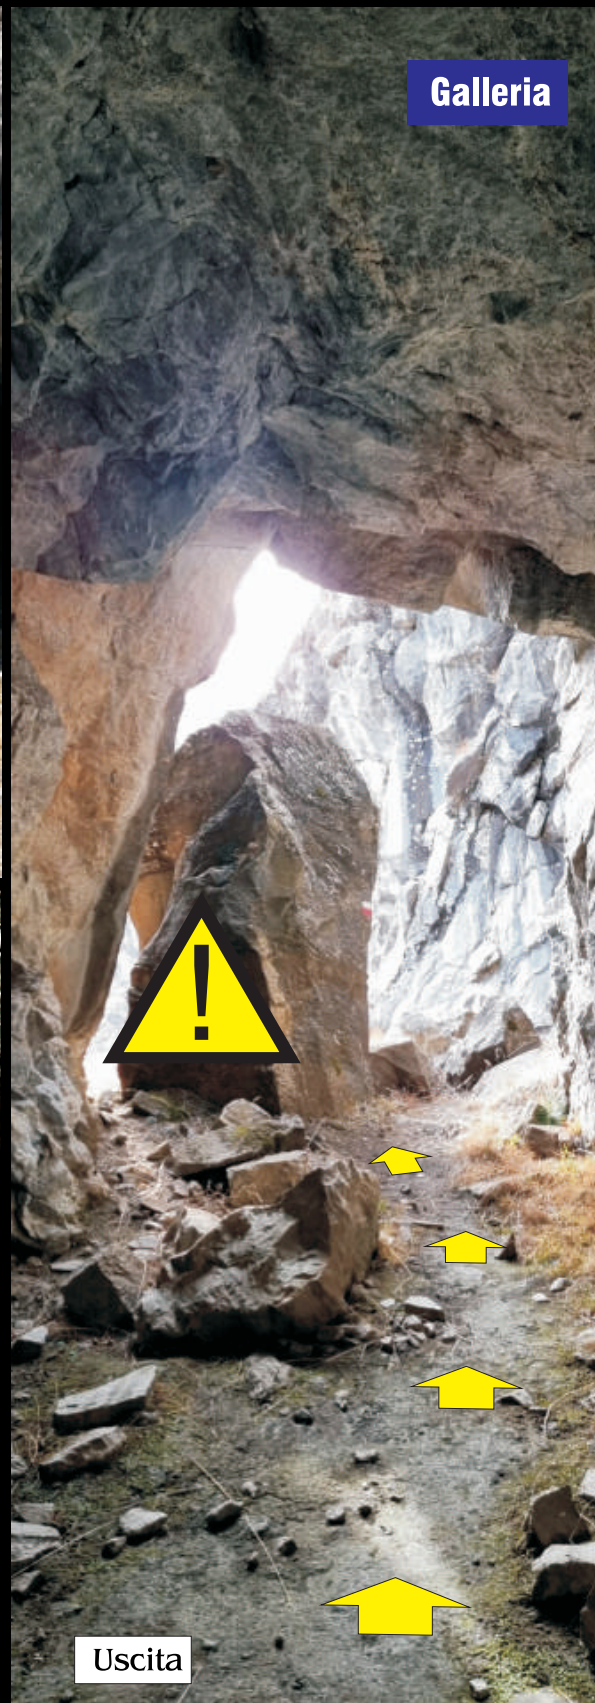

24 km

Usseglio

Si correrà il 1 agosto 2026

laviadiannibale.it

LA VIA DI ANNIBALE[®]

terribile & magnifica 52 - 42 - 24 km

24 km

Usseglio

Si correrà il 1 agosto 2026

laviadiannibale.it

Obbligo luce frontale

Galleria

Ingresso

Uscita

LA VIA DI ANNIBALE[®]

terribile & magnifica 52 - 42 - 24 km