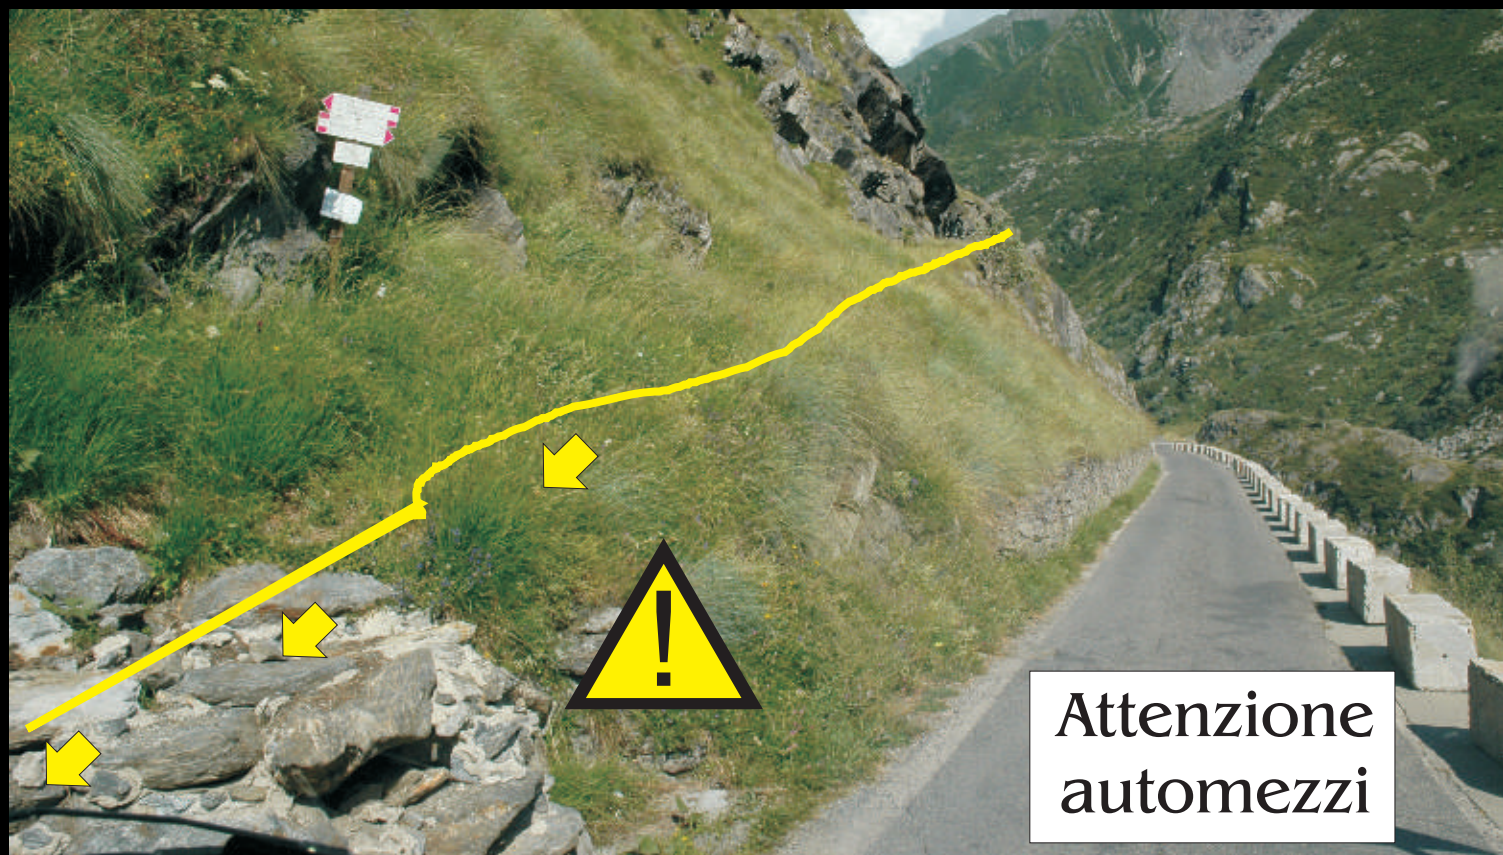

km 10,3

Quota 1835 m

Attenzione
transito
automezzi

OBBLIGO
tenere
sempre la
destra

LA VIA DI ANNIBALE[®]

terribile&magnifica 52 - 42 - 24 km

24 km

Usseglio

Si correrà il 1 agosto 2026

laviadiannibale.it

LA VIA DI ANNIBALE[®]

terribile&magnifica 52 - 42 - 24 km

24 km

Usseglio

Si correrà il 1 agosto 2026

laviadiannibale.it

Rocciamelone 3538 m

Lago Malciaussia

Assistenza gara e ponte radio

LA VIA DI ANNIBALE[®]

terribile & magnifica 52 - 42 - 24 km

24 km

Usseglio

Si correrà il 1 agosto 2026