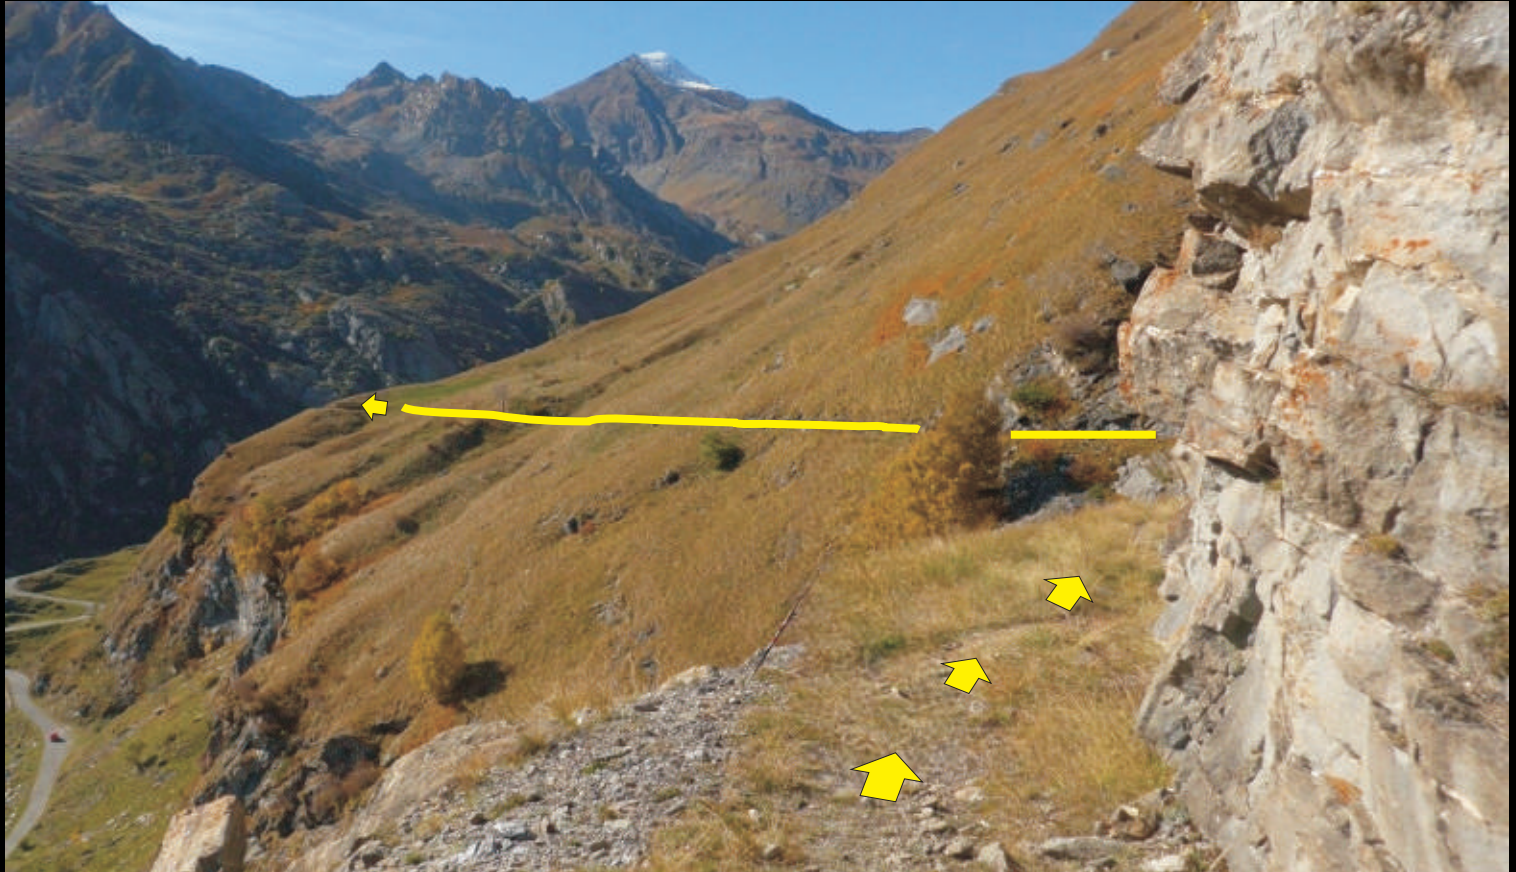

Si correrà il 1 agosto 2026

laviadiannibale.it

Obbligo luce frontale

Galleria

Ingresso

Uscita

LA VIA DI ANNIBALE[®]

terribile & magnifica 52 - 42 - 24 km

24 km

Usseglio

Si correrà il 1 agosto 2026

laviadiannibale.it

LA VIA DI ANNIBALE[®]

terribile&magnifica 52 - 42 - 24 km

24 km

Usseglio

Si correrà il 1 agosto 2026

laviadiannibale.it

LA VIA DI ANNIBALE[®]

terribile & magnifica 52 - 42 - 24 km

24 km

Usseglio

Si correrà il 1 agosto 2026

laviadiannibale.it

LA VIA DI ANNIBALE[®]

terribile&magnifica 52 - 42 - 24 km

24 km

Usseglio

Si correrà il 1 agosto 2026

laviadiannibale.it

Rocciamelone

Corde fisse